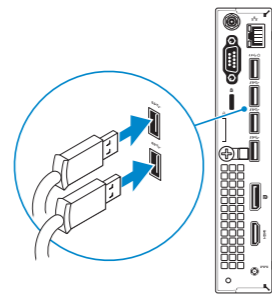

OptiPlex 7040M

Quick Start Guide

Guide d'information rapide
Guia de iniciação rápida
Hızlı Başlangıç Kılavuzu
دليل البدء السريع

1 Connect the keyboard and mouse

Connectez le clavier et la souris
Ligar o teclado e o rato
Klavye ve farenin bağlanması
قم بتوصيل لوحة المفاتيح والماوس

2 Connect the network cable — optional

Connectez le câble réseau (facultatif)
Ligar o cabo de rede — opcional
Ağ kablosunu takın — isteğe bağlı
قم بتوصيل كبل الشبكة — اختياري