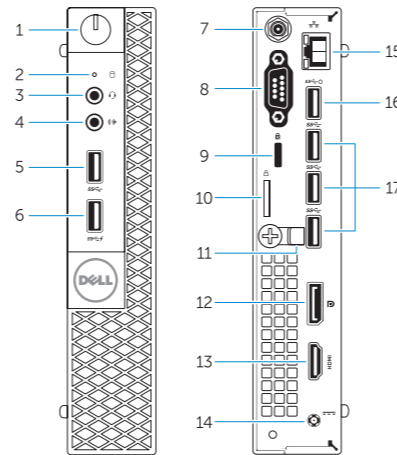

## Features

Caractéristiques | Funcionalidades | Özellikler | الميزات

1. Bouton d'alimentation/Voyant d'alimentation
2. Voyant d'activité du disque dur
3. Port pour microphone
4. Port sortie ligne
5. Port USB 3.0
6. Port USB 3.0 avec PowerShare
7. Entrée antenne SMA (en option)
8. Port série/PS2/VGA/DisplayPort (en option)
9. Emplacement pour câble de sécurité
10. Anneau pour cadenas
11. serre-câble