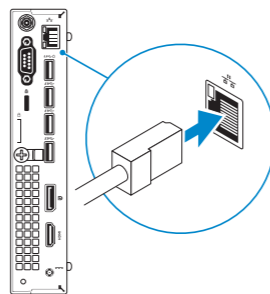

OptiPlex 7040M

Quick Start Guide

Guide d'information rapide
Guia de iniciação rápida
Hızlı Başlangıç Kılavuzu
دليل البدء السريع

1 Connect the keyboard and mouse

Connectez le clavier et la souris
Ligar o teclado e o rato
Klavye ve farenin bağlanması
قم بتوصيل لوحة المفاتيح والماوس

2 Connect the network cable — optional

Connectez le câble réseau (facultatif)
Ligar o cabo de rede — opcional
Ağ kablosunu takın — isteğe bağlı
قم بتوصيل كبل الشبكة — اختياري

3 Connect the display

Connectez l'écran
Ligar o monitor
Ekranın bağlanması
قم بتوصيل الشاشة

4 Connect the power cable and press the power button

Connectez le câble d'alimentation et appuyez sur le bouton d'alimentation
Ligar o cabo de alimentação e premir o botão de ligação
Güç kablosunu takip güç düğmesine basın
صل كبل التيار واضغط على زر التشغيل

5 Finish Windows 10 setup

Terminer l'installation de Windows 10
Concluir a configuração do Windows 10
Windows 10 kurulumunu tamamlayın
إنهاء إعداد Windows 10

Enable Support and Protection

Activer Support et Protection
Ativar suporte e proteção
Destek ve Korumayı etkinleştirin
تمكين الدعم والحماية

Connect to your network

Connectez-vous à votre réseau
Estabelecer ligação à rede
Ağınıza bağlanın
التوصيل بالشبكة

NOTE: If you are connecting to a secured wireless network, enter the password for the wireless network access when prompted.

REMARQUE : si vous vous connectez à un réseau sans fil sécurisé, saisissez le mot de passe d'accès au réseau sans fil lorsque vous y êtes invité.

NOTA: Se estiver a estabelecer ligação a uma rede sem fios protegida, quando for solicitado, introduza a palavra-passe de acesso à rede sem fios.

NOT: Güvenli bir kablosuz ağa bağlanıyorsanız, sorulduğunda kablosuz ağ erişimi parolasını girin.